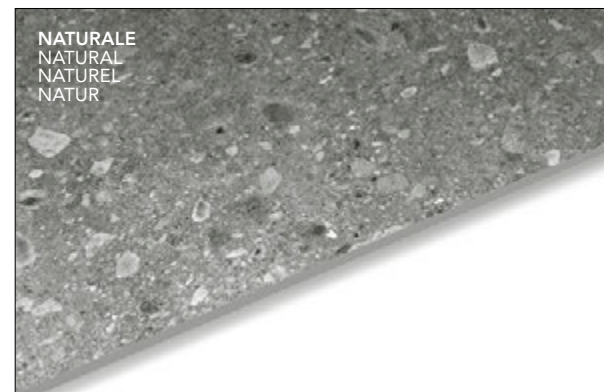

CEPPO DI GRÈ

R10

9 mm

V2

GRES PORCELLANATO COLORATO IN MASSA
PORCELAIN STONEWARE COLOURED IN BODY
GRÈS CÉRAME COLORÉ DANS LA MASSE
DURCHFÄRBTES FEINSTEINZEUG

EKXTREME

LAPPATO CAMPO PIENO
SEMI POLISHED
SEMI-POLI BRILLANT
GELÄPPT

NATURALE RETTIFICATO
NATURAL RECTIFIED
NATUREL RECTIFIÉ
NATUR REKTIFIZIERT

SPESSORE
THICKNESS
ÉPAISSEUR
STAERKE

120x120 . 48"x48"

-

58,64

9 mm

120x120
48" x 48"

9
mm

FORMATO SIZE		Tipologia Imballaggio	Ingombro	Pz/ Box	M²/ Box	Kg/ Box	Box/ Pal.	M²/ Pal	Kg/ Pal
120x120	9 mm	PALLET CON SPONDE	143,2x124x56,1	2	2,88	58,24	18	51,84	1100

SUPERFICIE . SURFACE FINISH . SURFACE . OBERFLÄCHE

SPESSORE . THICKNESS . ÉPAISSEUR . STAERKE

LA COLLEZIONE DISPONE DI ALTRI FORMATI
AVAILABLE ALSO IN MORE FORMATS
LA COLLECTION COMPLÈTE DISPOSE DE PLUSIEURS FORMATS
DIE KOLLEKTION UMFASST WEITERE FORMATE

EK
ENERGIE KER

LAPPATO CAMPO PIENO
SEMI POLISHED
SEMI-POLI BRILLANT
GELÄPPT

NATURALE RETTIFICATO
NATURAL RECTIFIED
NATUREL RECTIFIÉ
NATUR REKTIFIZIERT

SPESSORE
THICKNESS
ÉPAISSEUR
STAERKE

60x120 . 24"x48"

-

41,67

9 mm

60x60 . 24"x24"

-

29,32

9 mm

30x60 . 12"x24"

-

27,16

9 mm