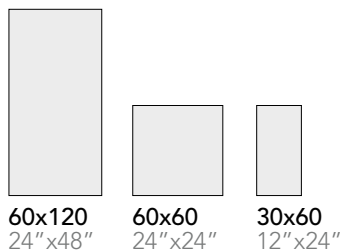

LA COLLEZIONE DISPONE DI ALTRI FORMATI
AVAILABLE ALSO IN MORE FORMATS
LA COLLECTION COMPLÈTE DISPOSE DE PLUSIEURS FORMATS
DIE KOLLEKTION UMFASST WEITERE FORMATE