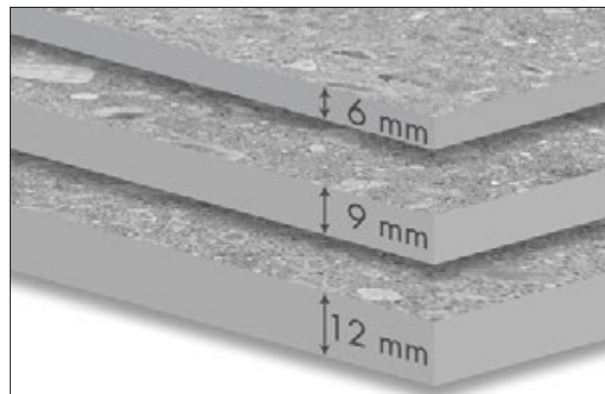

SPESSORE . THICKNESS . ÉPAISSEUR . STAERKE