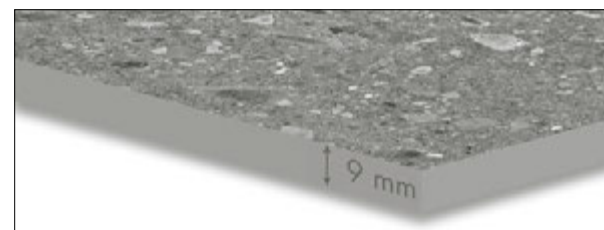

SPESSORE . THICKNESS . ÉPAISSEUR . STAERKE