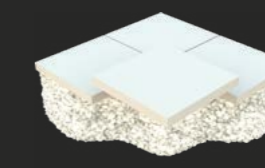

Colocación / Laying / Mise en Place
En Seco Grava
Dry Gravel
Sec Gravier