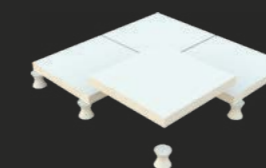

Colocación / Laying / Mise en Place
Sobreelevado
Raised Floor
Plancher Surélevé